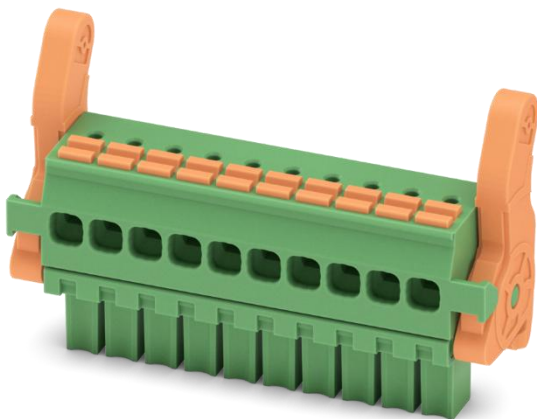

FMCOR 1,5 / FMCOW 1,5シリーズ

小型プリント基板用コネクタ

● 特長

- Push-in可能なスプリング接続式コネクタ
- プラグ挿入方向に対して垂直方向に配線
- コンパクトな3.5 mmピッチ
- 選べる嵌合ロック機構
- 適合ソケットは既存のMC 1,5シリーズ
- 導通チェック端子用穴付き
- 誤配線防止対策マーキングエリア
- 誤挿入防止用コーディング機構

Push-inスプリング接続式垂直型コネクタ・プラグ
プラグ挿入方向に対して垂直方向に配線

プラグ挿入方向に対して垂直方向に配線

FMCOR 1,5 / FMCOW 1,5シリーズは3.5mmピッチのコンパクトなPush-inスプリング接続式コネクタで、単線*1およびフェール（筒形棒端子）付き撚線を挿し込むだけで簡単・素早く結線が可能です。省スペースおよび作業性向上に貢献します。

3.5mmピッチの従来品と異なり、プラグ挿入方向に対して垂直方向に配線が可能です。

FMCOR 1,5は電線挿入口のある前面側にコーディングキー（誤挿入防止用部品）、FMCOW 1,5は背面側にコーディングキーを組込んだ形状になっており、同じソケットに嵌合する場合、配線する方向が反対になります。

*1 太さ・硬度によります。

開放ボタンと導通チェック端子用穴

Push-in接続を使用しない結線や電線を引抜く際は、オレンジ色の開放ボタンを押してスプリングを開放します。

プラグの上面に導通チェック端子用の穴が用意されており、テストピン（ $\Phi 1$ mm以下）を使用して簡単に導通確認ができます。

選べるコネクタ嵌合ロック

嵌合ロックは、ロックなし、ねじフランジ付きおよびロック&リリースレバー付き*2から選択できます。

ロック&リリースレバーは嵌合するだけでレバーのフックがソケットにかかり自動的に嵌合ロックされ、またレバーを回転させると引抜補助にもなりプラグを簡単にソケットから取り外すことができます。

*2 FKCOW 1,5のみになります。

適合ソケットとカスタムサービス

ソケット（基板側部品）はMC 1,5シリーズ、3.5 mmピッチの従来製品を使用でき、組合せにより配線方向も選択可能です。またリフローはんだ付け対応品もございます。