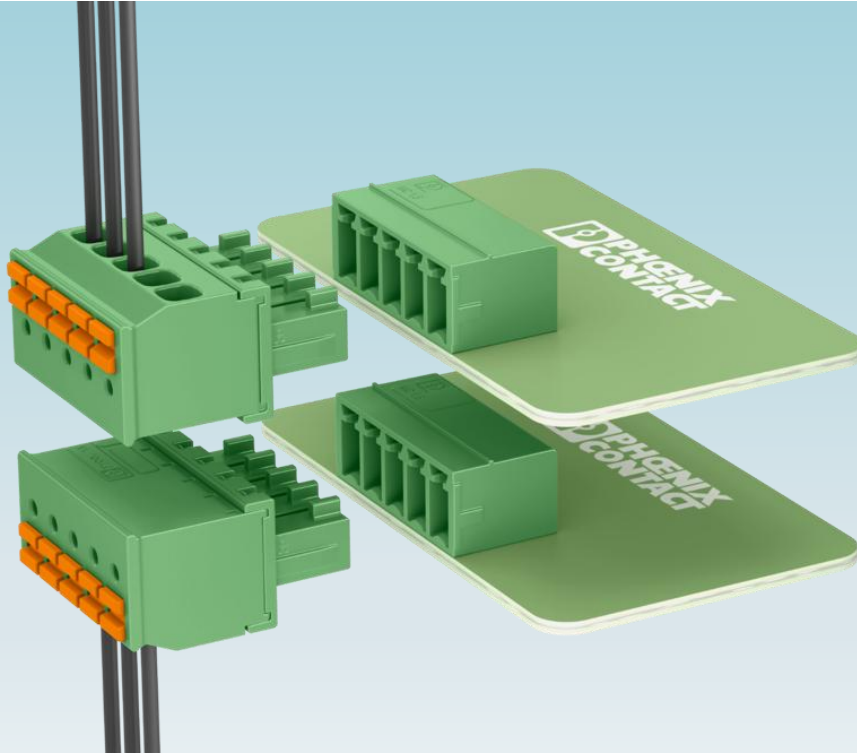

FMCOR 1,5 / FMCOW 1,5シリーズ

小型プリント基板用コネクタ

● 特長

- Push-in可能なスプリング接続式コネクタ
- プラグ挿入方向に対して垂直方向に配線
- コンパクトな3.5 mmピッチ
- 選べる嵌合ロック機構
- 適合ソケットは既存のMC 1,5シリーズ
- 導通チェック端子用穴付き
- 誤配線防止対策マーキングエリア
- 誤挿入防止用コーディング機構

Push-inスプリング接続式垂直型コネクタ・プラグ
プラグ挿入方向に対して垂直方向に配線

プラグ挿入方向に対して垂直方向に配線

FMCOR 1,5 / FMCOW 1,5シリーズは3.5mmピッチのコンパクトなPush-inスプリング接続式コネクタで、単線*1およびフェール（筒形棒端子）付き撚線を挿し込むだけで簡単・素早く結線が可能です。省スペースおよび作業性向上に貢献します。

3.5mmピッチの従来品と異なり、プラグ挿入方向に対して垂直方向に配線が可能です。

FMCOR 1,5は電線挿入口のある前面側にコーディングキー（誤挿入防止用部品）、FMCOW 1,5は背面側にコーディングキーを組込んだ形状になっており、同じソケットに嵌合する場合、配線する方向が反対になります。

*1 太さ・硬度によります。

開放ボタンと導通チェック端子用穴

Push-in接続を使用しない結線や電線を引抜く際は、オレンジ色の開放ボタンを押してスプリングを開放します。

プラグの上面に導通チェック端子用の穴が用意されており、テストピン（ $\Phi 1$ mm以下）を使用して簡単に導通確認ができます。

選べるコネクタ嵌合ロック

嵌合ロックは、ロックなし、ねじフランジ付きおよびロック&リリースレバー付き*2から選択できます。

ロック&リリースレバーは嵌合するだけでレバーのフックがソケットにかかり自動的に嵌合ロックされ、またレバーを回転させると引抜補助にもなりプラグを簡単にソケットから取り外すことができます。

*2 FKCOW 1,5のみになります。

適合ソケットとカスタムサービス

ソケット（基板側部品）はMC 1,5シリーズ、3.5 mmピッチの従来製品を使用でき、組合せにより配線方向も選択可能です。またリフローはんだ付け対応品もございます。