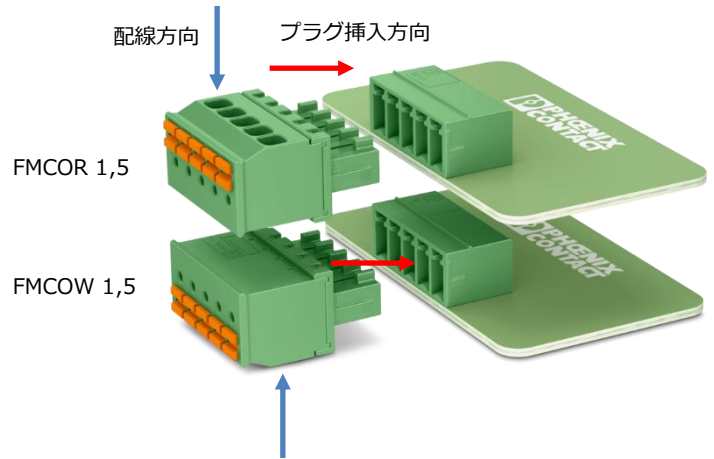

FMCOR 1,5 / FMCOW 1,5シリーズ

小型プリント基板用コネクタ

● 特長

- Push-in可能なスプリング接続式コネクタ
- プラグ挿入方向に対して垂直方向に配線
- コンパクトな3.5 mmピッチ
- 選べる嵌合ロック機構
- 適合ソケットは既存のMC 1,5シリーズ
- 導通チェック端子用穴付き
- 誤配線防止対策マーキングエリア
- 誤挿入防止用コーディング機構

Push-inスプリング接続式垂直型コネクタ・プラグ
プラグ挿入方向に対して垂直方向に配線

プラグ挿入方向に対して垂直方向に配線

FMCOR 1,5 / FMCOW 1,5シリーズは3.5mmピッチのコンパクトなPush-inスプリング接続式コネクタで、単線*1およびフェール（筒形棒端子）付き撚線を挿し込むだけで簡単・素早く結線が可能です。省スペースおよび作業性向上に貢献します。

3.5mmピッチの従来品と異なり、プラグ挿入方向に対して垂直方向に配線が可能です。

FMCOR 1,5は電線挿入口のある前面側にコーディングキー（誤挿入防止用部品）、FMCOW 1,5は背面側にコーディングキーを組込んだ形状になっており、同じソケットに嵌合する場合、配線する方向が反対になります。

*1 太さ・硬度によります。

開放ボタンと導通チェック端子用穴

Push-in接続を使用しない結線や電線を引抜く際は、オレンジ色の開放ボタンを押してスプリングを開放します。

プラグの上面に導通チェック端子用の穴が用意されており、テストピン（ $\Phi 1$ mm以下）を使用して簡単に導通確認ができます。

選べるコネクタ嵌合ロック

嵌合ロックは、ロックなし、ねじフランジ付きおよびロック&リリースレバー付き*2から選択できます。

ロック&リリースレバーは嵌合するだけでレバーのフックがソケットにかかり自動的に嵌合ロックされ、またレバーを回転させると引抜補助にもなりプラグを簡単にソケットから取り外すことができます。

*2 FKCOW 1,5のみになります。

適合ソケットとカスタムサービス

ソケット（基板側部品）はMC 1,5シリーズ、3.5 mmピッチの従来製品を使用でき、組合せにより配線方向も選択可能です。またリフローはんだ付け対応品もございます。