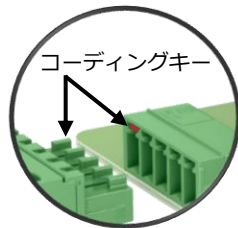

FMCOR 1,5 / FMCOW 1,5シリーズ

小型プリント基板用コネクタ

● 特長

- Push-in可能なスプリング接続式コネクタ
- プラグ挿入方向に対して垂直方向に配線
- コンパクトな3.5 mmピッチ
- 選べる嵌合ロック機構
- 適合ソケットは既存のMC 1,5シリーズ
- 導通チェック端子用穴付き
- 誤配線防止対策マーキングエリア
- 誤挿入防止用コーディング機構

Push-inスプリング接続式垂直型コネクタ・プラグ
プラグ挿入方向に対して垂直方向に配線

プラグ挿入方向に対して垂直方向に配線

FMCOR 1,5 / FMCOW 1,5シリーズは3.5mmピッチのコンパクトなPush-inスプリング接続式コネクタで、単線*1およびフェール（筒形棒端子）付き撚線を挿し込むだけで簡単・素早く結線が可能です。省スペースおよび作業性向上に貢献します。

3.5mmピッチの従来品と異なり、プラグ挿入方向に対して垂直方向に配線が可能です。

FMCOR 1,5は電線挿入口のある前面側にコーディングキー（誤挿入防止用部品）、FMCOW 1,5は背面側にコーディングキーを組込んだ形状になっており、同じソケットに嵌合する場合、配線する方向が反対になります。

*1 太さ・硬度によります。

開放ボタンと導通チェック端子用穴

Push-in接続を使用しない結線や電線を引抜く際は、オレンジ色の開放ボタンを押してスプリングを開放します。

プラグの上面に導通チェック端子用の穴が用意されており、テストピン（ $\Phi 1$ mm以下）を使用して簡単に導通確認ができます。

選べるコネクタ嵌合ロック

嵌合ロックは、ロックなし、ねじフランジ付きおよびロック&リリースレバー付き*2から選択できます。