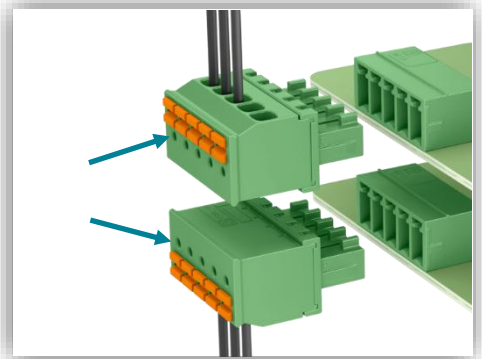

FMCOR 1,5 / FMCOW 1,5シリーズ

小型プリント基板用コネクタ

● 特長

- Push-in可能なスプリング接続式コネクタ
- プラグ挿入方向に対して垂直方向に配線
- コンパクトな3.5 mmピッチ
- 選べる嵌合ロック機構
- 適合ソケットは既存のMC 1,5シリーズ
- 導通チェック端子用穴付き
- 誤配線防止対策マーキングエリア
- 誤挿入防止用コーディング機構

Push-inスプリング接続式垂直型コネクタ・プラグ
プラグ挿入方向に対して垂直方向に配線

プラグ挿入方向に対して垂直方向に配線

FMCOR 1,5 / FMCOW 1,5シリーズは3.5mmピッチのコンパクトなPush-inスプリング接続式コネクタで、単線*1およびフェール（筒形棒端子）付き撚線を挿し込むだけで簡単・素早く結線が可能です。省スペースおよび作業性向上に貢献します。

3.5mmピッチの従来品と異なり、プラグ挿入方向に対して垂直方向に配線が可能です。

FMCOR 1,5は電線挿入口のある前面側にコーディングキー（誤挿入防止用部品）、FMCOW 1,5は背面側にコーディングキーを組込んだ形状になっており、同じソケットに嵌合する場合、配線する方向が反対になります。

*1 太さ・硬度によります。

開放ボタンと導通チェック端子用穴

Push-in接続を使用しない結線や電線を引抜く際は、オレンジ色の開放ボタンを押してスプリングを開放します。

プラグの上面に導通チェック端子用の穴が用意されており、テストピン（ $\Phi 1$ mm以下）を使用して簡単に導通確認ができます。

選べるコネクタ嵌合ロック

嵌合ロックは、ロックなし、ねじフランジ付きおよびロック&リリースレバー付き*2から選択できます。

ロック&リリースレバーは嵌合するだけでレバーのフックがソケットにかかり自動的に嵌合ロックされ、またレバーを回転させると引抜補助にもなりプラグを簡単にソケットから取り外すことができます。

*2 FKCOW 1,5のみになります。

適合ソケットとカスタムサービス

ソケット（基板側部品）はMC 1,5シリーズ、3.5 mmピッチの従来製品を使用でき、組合せにより配線方向も選択可能です。またリフローはんだ付け対応品もございます。