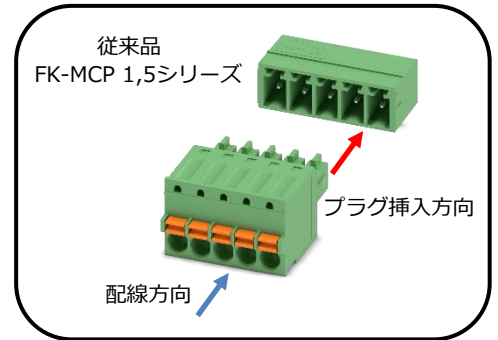

FMCOR 1,5 / FMCOW 1,5シリーズ

小型プリント基板用コネクタ

● 特長

- Push-in可能なスプリング接続式コネクタ
- プラグ挿入方向に対して垂直方向に配線
- コンパクトな3.5 mmピッチ
- 選べる嵌合ロック機構
- 適合ソケットは既存のMC 1,5シリーズ
- 導通チェック端子用穴付き
- 誤配線防止対策マーキングエリア
- 誤挿入防止用コーディング機構

Push-inスプリング接続式垂直型コネクタ・プラグ
プラグ挿入方向に対して垂直方向に配線

プラグ挿入方向に対して垂直方向に配線

FMCOR 1,5 / FMCOW 1,5シリーズは3.5mmピッチのコンパクトなPush-inスプリング接続式コネクタで、単線*1およびフェール（筒形棒端子）付き撚線を挿し込むだけで簡単・素早く結線が可能です。省スペースおよび作業性向上に貢献します。

3.5mmピッチの従来品と異なり、プラグ挿入方向に対して垂直方向に配線が可能です。

FMCOR 1,5は電線挿入口のある前面側にコーディングキー（誤挿入防止用部品）、FMCOW 1,5は背面側にコーディングキーを組込んだ形状になっており、同じソケットに嵌合する場合、配線する方向が反対になります。

*1 太さ・硬度によります。

開放ボタンと導通チェック端子用穴

Push-in接続を使用しない結線や電線を引抜く際は、オレンジ色の開放ボタンを押してスプリングを開放します。

プラグの上面に導通チェック端子用の穴が用意されており、テストピン（ $\Phi 1$ mm以下）を使用して簡単に導通確認ができます。

選べるコネクタ嵌合ロック

嵌合ロックは、ロックなし、ねじフランジ付きおよびロック&リリースレバー付き*2から選択できます。

ロック&リリースレバーは嵌合するだけでレバーのフックがソケットにかかり自動的に嵌合ロックされ、またレバーを回転させると引抜補助にもなりプラグを簡単にソケットから取り外すことができます。

*2 FKCOW 1,5のみになります。

適合ソケットとカスタムサービス

ソケット（基板側部品）はMC 1,5シリーズ、3.5 mmピッチの従来製品を使用でき、組合せにより配線方向も選択可能です。またリフローはんだ付け対応品もございます。