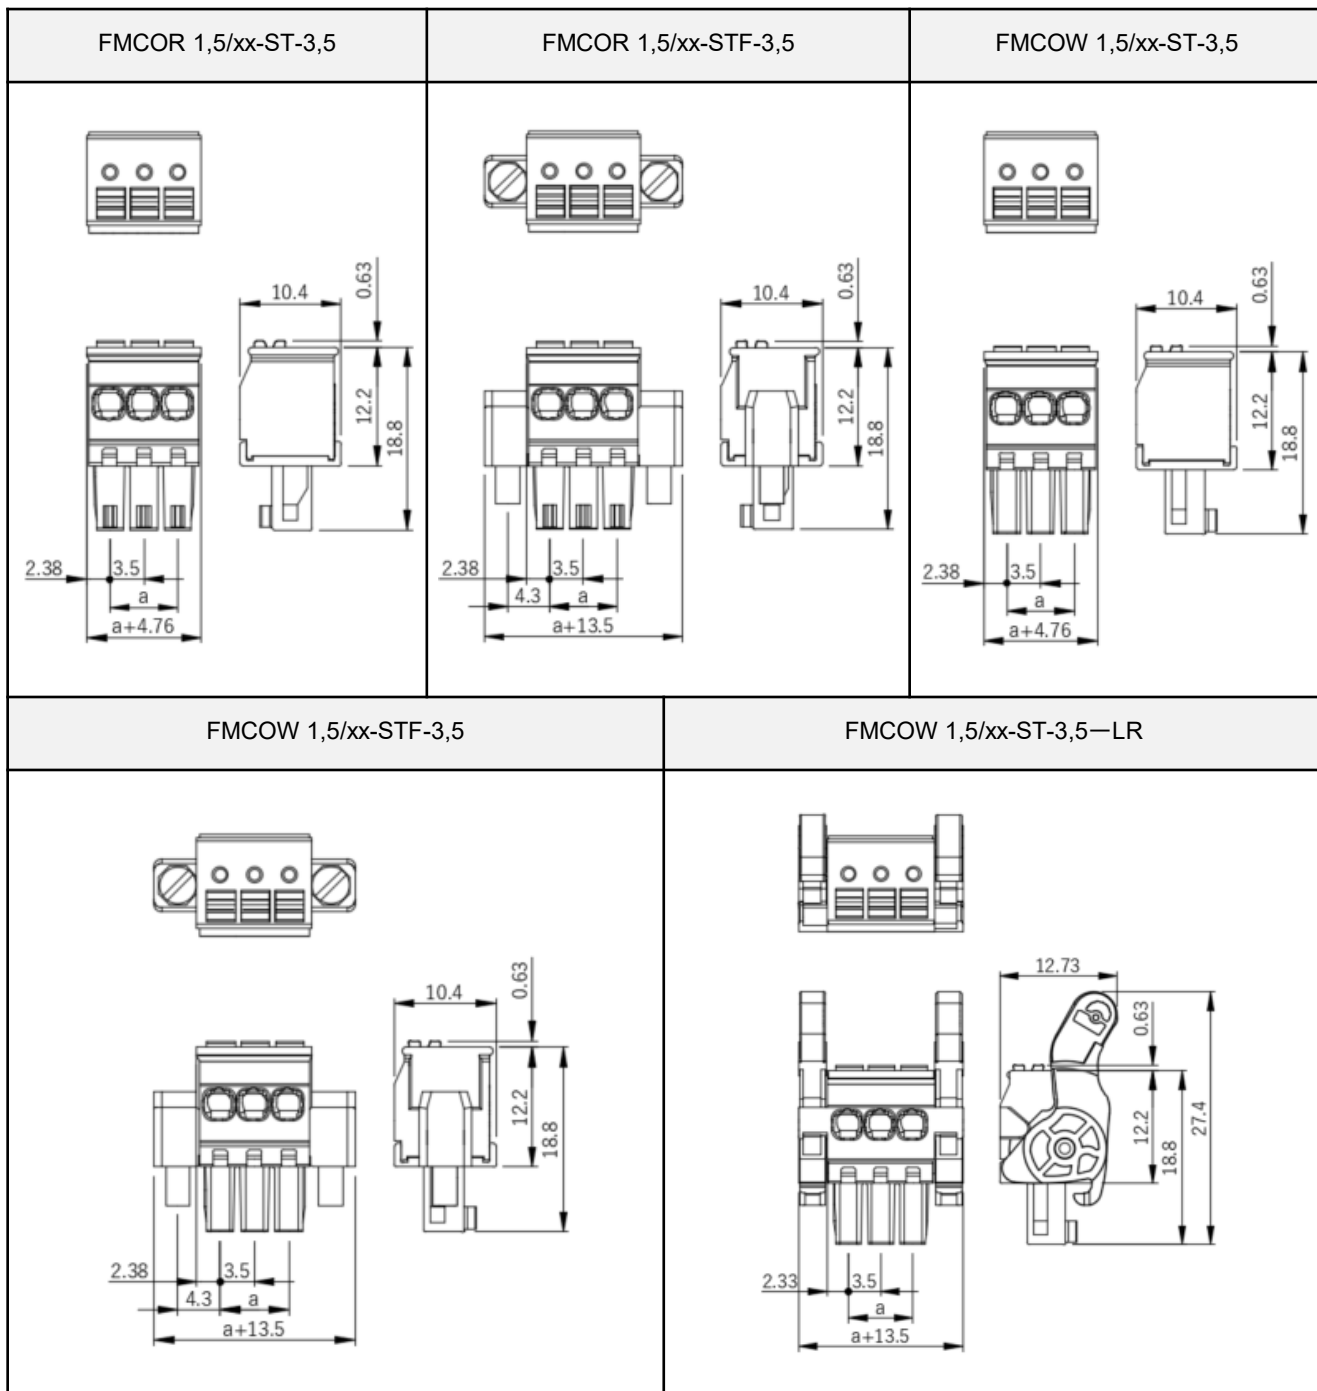

仕様などの記載内容は、予告なく変更することがあります。あらかじめご了承ください。
製品の使用上の注意についてはHPよりご確認ください。

フェニックス・コンタクト株式会社

本社 〒222-0033 横浜市港北区新横浜1-7-9
友泉新横浜一丁目ビル6階

www.phoenixcontact.co.jp

拠点案内は弊社ホームページより
ご確認ください。