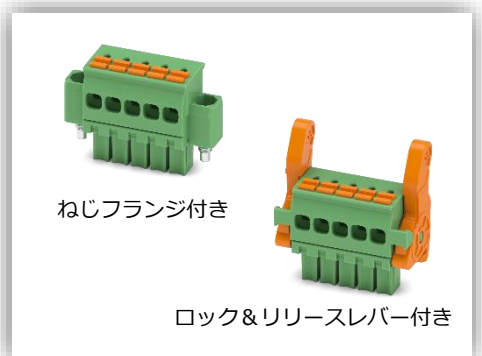

FMCOR 1,5 / FMCOW 1,5シリーズ

小型プリント基板用コネクタ

● 特長

- Push-in可能なスプリング接続式コネクタ
- プラグ挿入方向に対して垂直方向に配線
- コンパクトな3.5 mmピッチ
- 選べる嵌合ロック機構
- 適合ソケットは既存のMC 1,5シリーズ
- 導通チェック端子用穴付き
- 誤配線防止対策マーキングエリア
- 誤挿入防止用コーディング機構

Push-inスプリング接続式垂直型コネクタ・プラグ
プラグ挿入方向に対して垂直方向に配線

プラグ挿入方向に対して垂直方向に配線

FMCOR 1,5 / FMCOW 1,5シリーズは3.5mmピッチのコンパクトなPush-inスプリング接続式コネクタで、単線*1およびフェール（筒形棒端子）付き撚線を挿し込むだけで簡単・素早く結線が可能です。省スペースおよび作業性向上に貢献します。

3.5mmピッチの従来品と異なり、プラグ挿入方向に対して垂直方向に配線が可能です。

FMCOR 1,5は電線挿入口のある前面側にコーディングキー（誤挿入防止用部品）、FMCOW 1,5は背面側にコーディングキーを組込んだ形状になっており、同じソケットに嵌合する場合、配線する方向が反対になります。

*1 太さ・硬度によります。

開放ボタンと導通チェック端子用穴

Push-in接続を使用しない結線や電線を引抜く際は、オレンジ色の開放ボタンを押してスプリングを開放します。

プラグの上面に導通チェック端子用の穴が用意されており、テストピン（ $\Phi 1$ mm以下）を使用して簡単に導通確認ができます。

選べるコネクタ嵌合ロック

嵌合ロックは、ロックなし、ねじフランジ付きおよびロック&リリースレバー付き*2から選択できます。

ロック&リリースレバーは嵌合するだけでレバーのフックがソケットにかかり自動的に嵌合ロックされ、またレバーを回転させると引抜補助にもなりプラグを簡単にソケットから取り外すことができます。

*2 FKCOW 1,5のみになります。

適合ソケットとカスタムサービス

ソケット（基板側部品）はMC 1,5シリーズ、3.5 mmピッチの従来製品を使用でき、組合せにより配線方向も選択可能です。またリフローはんだ付け対応品もございます。