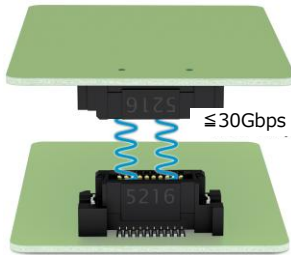

Board to Boardコネクタ

FINEPITCH FS 0,635シリーズ

Web code : #2879*

* 弊社ウェブサイトで『#2879』で検索するとFS 0,635シリーズの詳細をご覧いただけます。

スペースセービングに貢献する0.635mmピッチのFS 0,635シリーズの基板対基板コネクタは、最大30Gbpsの高速伝送を実現しながらメザニン（平行接続）の配置を可能にします。

また、多彩な極数、勘合高さのバリエーションは自在なデバイス設計自由度に貢献します。

● 特長

① 伝送速度: 最大 30 Gbps

FS 0,635シリーズは、高速データ通信（最大30Gbps）に理想的なコネクタです。優れた信号品質による高周波対応コネクタです。

② 多彩な嵌合高さ

FS 0,635シリーズのオス・メスコネクタは6.0mmから16.6mmの幅広い嵌合高さを実現します。嵌合高さは、0.6mmの嵌合許容範囲を持ちます。下表は可能な上下PCBのクリアランスを示します。

	(mm)	
スタッキング高さ	オスコネクタ高さ	メスコネクタ高さ
6.0 ~ 6.6	5.0	4.0
9.0 ~ 9.6	8.0	4.0
10.0 ~ 10.6	9.0	4.0
12.0 ~ 12.6	5.0	10.0
15.0 ~ 15.6	8.0	10.0
16.0 ~ 16.6	9.0	10.0

③ 広い嵌合時誘い込み範囲

嵌合操作時、縦方向・横方向ともに±0.5mmの嵌合誘い込み範囲を持ちます。また、嵌合操作時10°の傾きが許容されます。

④ 目視によるはんだ確認が可能

ガルウイングのはんだピンにより、上面よりはんだ状態の検査が可能です。

⑤ 安定したはんだ付け

アンカーメタルによりコネクタとPCBとの接続をより強固にします。

FINEPITCH FS 0,635シリーズ

オスコネクタ						
ウェブコード： #2879	コネクタ高さ 5.0mm / ベース高さ 2.0mm		コネクタ高さ 8.0mm / ベース高さ 5.0mm		コネクタ高さ 9.0mm / ベース高さ 6.0mm	
						
極数	品名	品番	品名	品番	品名	品番
20	FS 0,635/ 20-MV-R- 5,0	1332120	FS 0,635/ 20-MV-R- 8,0	1332124	FS 0,635/ 20-MV-R- 9,0	1332195
40	FS 0,635/ 40-MV-R- 5,0	1332121	FS 0,635/ 40-MV-R- 8,0	1332125	FS 0,635/ 40-MV-R- 9,0	1332196
60	FS 0,635/ 60-MV-R- 5,0	1332122	FS 0,635/ 60-MV-R- 8,0	1332126	FS 0,635/ 60-MV-R- 9,0	1332197
80	FS 0,635/ 80-MV-R- 5,0	1332123	FS 0,635/ 80-MV-R- 8,0	1332127	FS 0,635/ 80-MV-R- 9,0	1332198

共通仕様

ピッチ：0.635mm
 使用温度範囲：-55～+125℃
 伝送速度：最大30Gbps
 定格電流（60極 @20℃）：0.5A（1極あたり）
 挿抜回数：50回
 コプラナリティ：≤0.1mm(20-60極)、≤0.12mm(80極)
 梱包形態：テープ&リール

仕様などの記載内容は、予告なく変更することがあります。あらかじめご了承ください。
製品の使用上の注意についてはHPよりご確認ください。