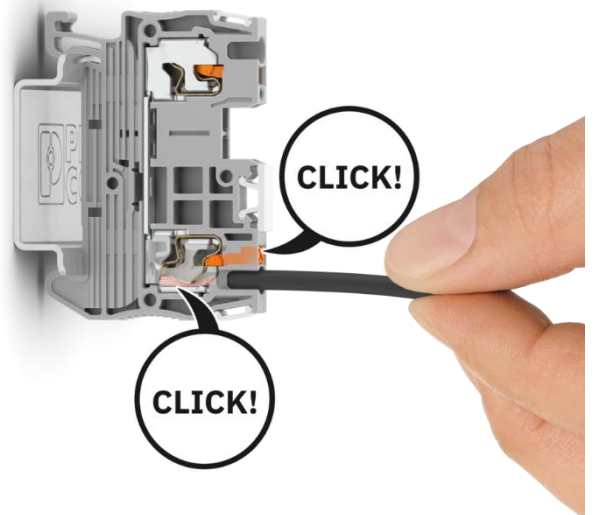

## THE NEW WIRING EXPERIENCE

新しい接続体験を

NEW

### ● 配線手順

1. 電線を奥まで入れる  
プリテンションされた挿入口に電線を奥まで入れる

2. カチッと接続完了  
カチッという音で配線が完了したことを実感

3. ボタンを押し込む  
ボタンがロックされるまでしっかり押し込む

4. 電線リリース  
専用工具不要でプラスドライバーでも作業可能