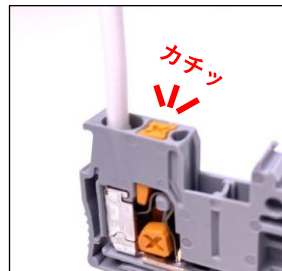

### ● 特長

- **かんたん**接続！挿し込むだけ
- **あんしん**接続！音とクリック
- **専用工具不要**！プラスドライバーOK

### ● 配線手順

1. 電線を奥まで入れる  
プリテンションされた挿入口に電線を奥まで入れる

2. カチッと接続完了  
カチッという音で配線が完了したことを実感

3. ボタンを押し込む  
ボタンがロックされるまでしっかり押し込む

4. 電線リリース  
専用工具不要でプラスドライバーでも作業可能