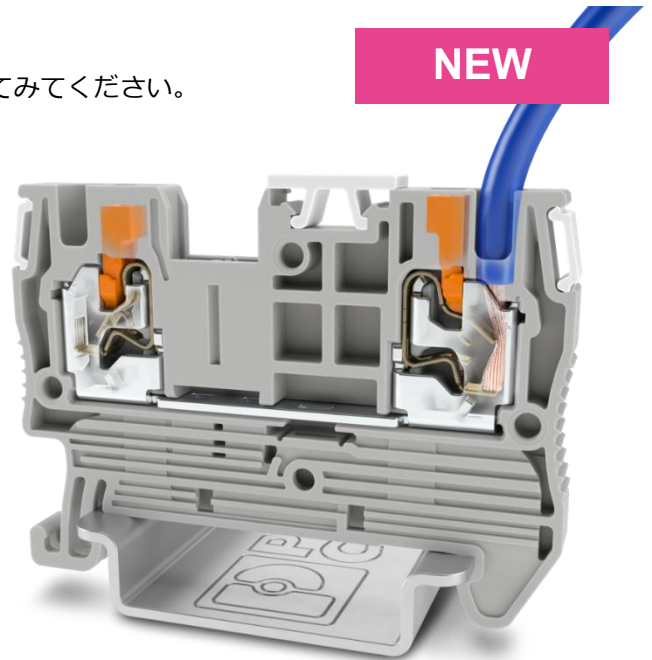

Push-X式端子台

XT 1,5シリーズ

Push-X Technology

Designed by Phoenix Contact

遂にPush-X式端子台にXT 1,5シリーズがリリース！

0,34mmなど細い線径に対応した“Push-Xテクノロジー”を体験してみてください。

THE NEW WIRING EXPERIENCE

新しい接続体験を

NEW