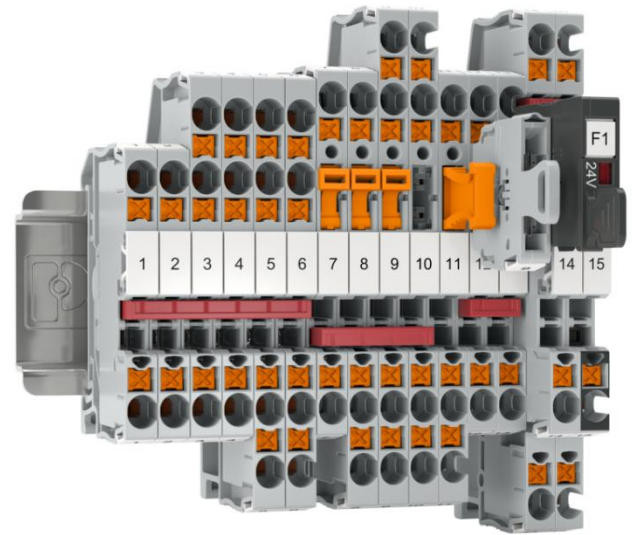

Push-X式端子台

XTシリーズ（断路・2段端子台）

Push-X式端子台に、新ラインアップがリリース！
進化した新しい接続技術“Push-Xテクノロジー”を体験してみてください。

Push-X Technology

Designed by Phoenix Contact

新製品

THE NEW WIRING EXPERIENCE

新しい接続体験を