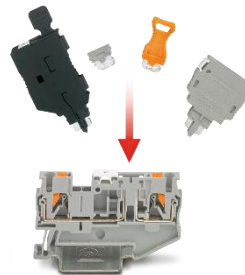

#### ① 確実な配線

カチッという音で確実に配線  
目視で接続確認

#### ② 機能付き端子台

断路レバーやプラグなどの  
機能を搭載した端子台

#### ③ 豊富なアクセサリ

アクセサリのプラグには抵抗などの  
素子やヒューズが搭載可能