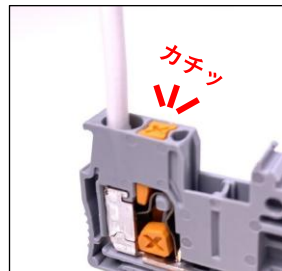

#### ② 機能付き端子台

断路レバーやプラグなどの  
機能を搭載した端子台

#### ③ 豊富なアクセサリ

アクセサリのプラグには抵抗などの  
素子やヒューズが搭載可能

#### ④ 多段端子台

上下段で系統分けが簡単で  
分かりやすい配線を実現

### ● 配線手順

1. 電線を奥まで入れる  
プリテンションされた挿入口に電線を奥まで入れる

2. カチッで接続完了  
カチッという音で配線が完了したことを実感

3. ボタンを押し込む  
ボタンがロックされるまでしっかり押し込む

4. 電線リリース  
専用工具不要でプラスドライバーでも作業可能

外観							
型式	灰	XT 2,5-TG	XT 2,5-TWIN-TG	XT 2,5-QUATTRO-TG	XT 2,5-MT	XT 2,5-TWIN-MT	XT 2,5-QUATTRO-MT
製品番号		<a href="#">1462719</a>	<a href="#">1462724</a>	<a href="#">1462727</a>	<a href="#">1462716</a>	<a href="#">1462720</a>	<a href="#">1462725</a>
型式	青	-	-	-	XT 2,5-MT BU	XT 2,5-TWIN-MT BU	XT 2,5-QUATTRO-MT BU
製品番号		-	-	-	<a href="#">1462717</a>	<a href="#">1462721</a>	<a href="#">1462726</a>
型式	緑/黄	-	-	-	-	-	-
製品番号		-	-	-	-	-	-
終端板		D-PT 2,5-MT <a href="#">3211003</a>	D-PT 2,5-TWIN-MT <a href="#">3211317</a>	D-ST 2,5-QUATTRO-MT <a href="#">3038590</a>	D-PT 2,5-MT <a href="#">3211003</a>	D-PT 2,5-TWIN-MT <a href="#">3211317</a>	D-ST 2,5-QUATTRO-MT <a href="#">3038590</a>
定格電圧/電流	500V / 20A						
適合電線範囲 撚線/フェールル付き	0.75 mm <sup>2</sup> ~ 4 mm <sup>2</sup> / 0.5 mm <sup>2</sup> ~ 2.5 mm <sup>2</sup>						
むき線長さ	10~12 mm						
寸法(mm) WxDxH*NS 35/7,5取付時	5.2 x 61.9 x 36.8	5.2 x 73.7 x 36.8	5.2 x 84 x 36.8	5.2 x 61.9 x 38.4	5.2 x 73.7 x 38.4	5.2 x 84 x 38.4	