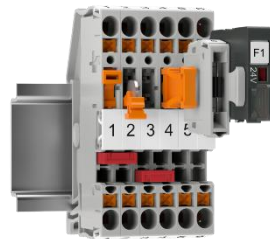

### ● Push-Xテクノロジー 特長

#### ① 確実な配線

カチッという音で確実に配線  
目視で接続確認

#### ② 機能付き端子台

断路レバーやプラグなどの  
機能を搭載した端子台