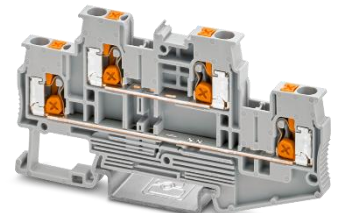

④ 多段端子台

上下段で系統分けが簡単で
分かりやすい配線を実現