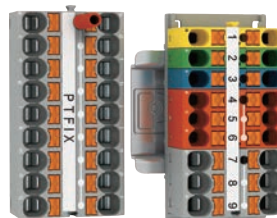

## Connectivity for Cabinet Building

Push-X式端子台

**Push-X Technology**   
Designed by Phoenix Contact

Push-in式端子台

**Push-in Technology**   
Designed by Phoenix Contact

Push-X式端子台

Push-in式端子台

分岐ブロックシステム

大電流用端子台

プラグ式端子台

機能端子台

各種接続方式端子台

組端子台