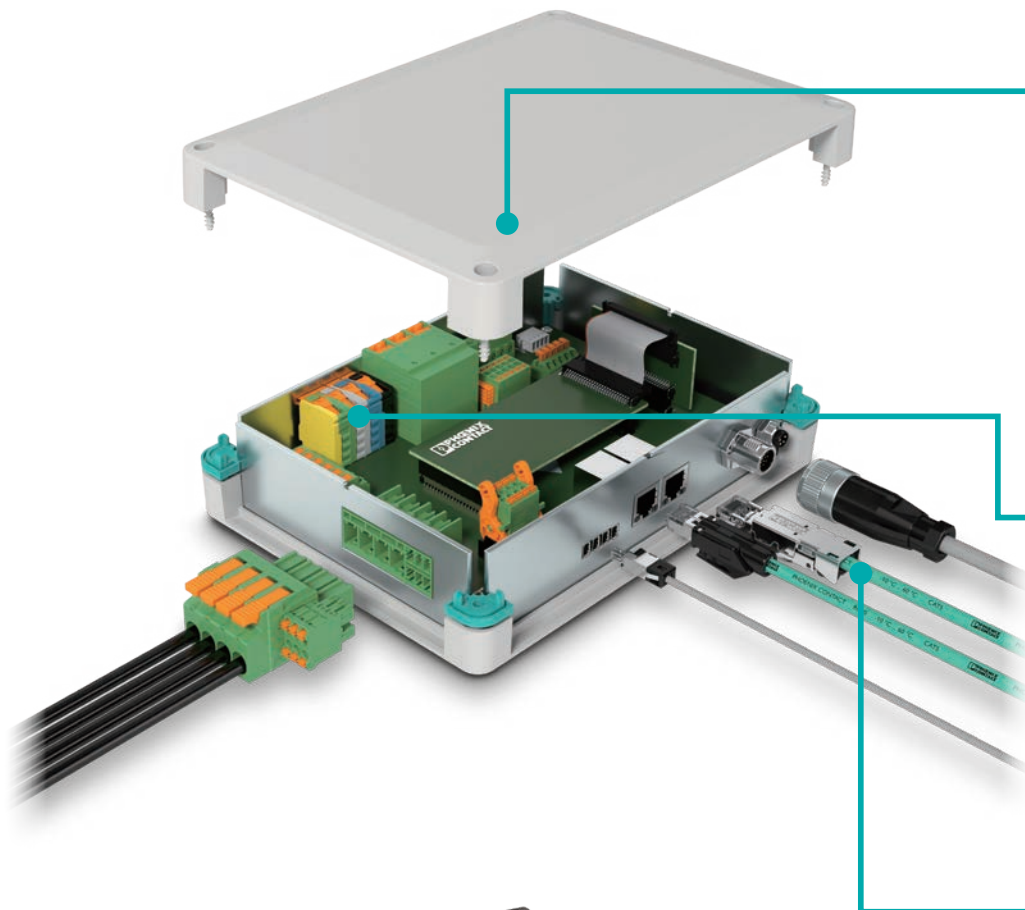

# 基板・機器接続、フィールド配線の幅広いソリューション

当社の端子台・コネクタ製品は基板・機器接続からフィールド配線まで、信号・データ・電源等のあらゆる用途で幅広いソリューションをご提供いたします。

電子機器用ケース  
Electronics Housing

基板用端子台・コネクタ  
Connectivity for PCB

データコネクタ・ケーブル  
Connectivity for Data

フィールドコネクタ・ケーブル  
Field Connectivity

# 制御盤向けのトータルソリューション

当社の革新的なテクノロジーを備えた制御盤向け製品は、オートメーションから端子台・盤製作部材まで包括的なソリューションをご提供いたします。

オートメーション  
Automation System

ネットワーク  
Industrial Network

電源ソリューション  
Power Reliability

信号インターフェース  
Signal Interface

Push-in式端子台

レバー操作型コネクタ・端子台

パネル貫通型端子台

圧着端子接続式コネクタ

基板対基板コネクタ

電子機器用ハウジング