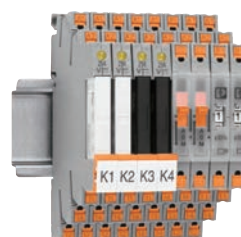

# 制御盤向けのトータルソリューション

当社の革新的なテクノロジーを備えた制御盤向け製品は、オートメーションから端子台・盤製作部材まで包括的なソリューションをご提供いたします。

オートメーション  
Automation System

ネットワーク  
Industrial Network

電源ソリューション  
Power Reliability

信号インターフェース  
Signal Interface