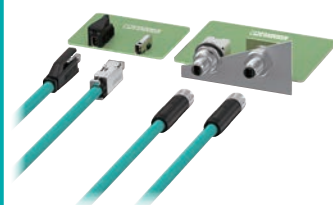

# 基板・機器接続、フィールド配線の幅広いソリューション

当社の端子台・コネクタ製品は基板・機器接続からフィールド配線まで、信号・データ・電源等のあらゆる用途で幅広いソリューションをご提供いたします。

電子機器用ケース  
Electronics Housing

基板用端子台・コネクタ  
Connectivity for PCB

データコネクタ・ケーブル  
Connectivity for Data

フィールドコネクタ・ケーブル  
Field Connectivity

# 制御盤向けのトータルソリューション

当社の革新的なテクノロジーを備えた制御盤向け製品は、オートメーションから端子台・盤製作部材まで包括的なソリューションをご提供いたします。

オートメーション  
Automation System

ネットワーク  
Industrial Network

電源ソリューション  
Power Reliability

信号インターフェース  
Signal Interface

Push-in式端子台

レバー操作型コネクタ・端子台

パネル貫通型端子台

圧着端子接続式コネクタ

基板対基板コネクタ

電子機器用ハウジング