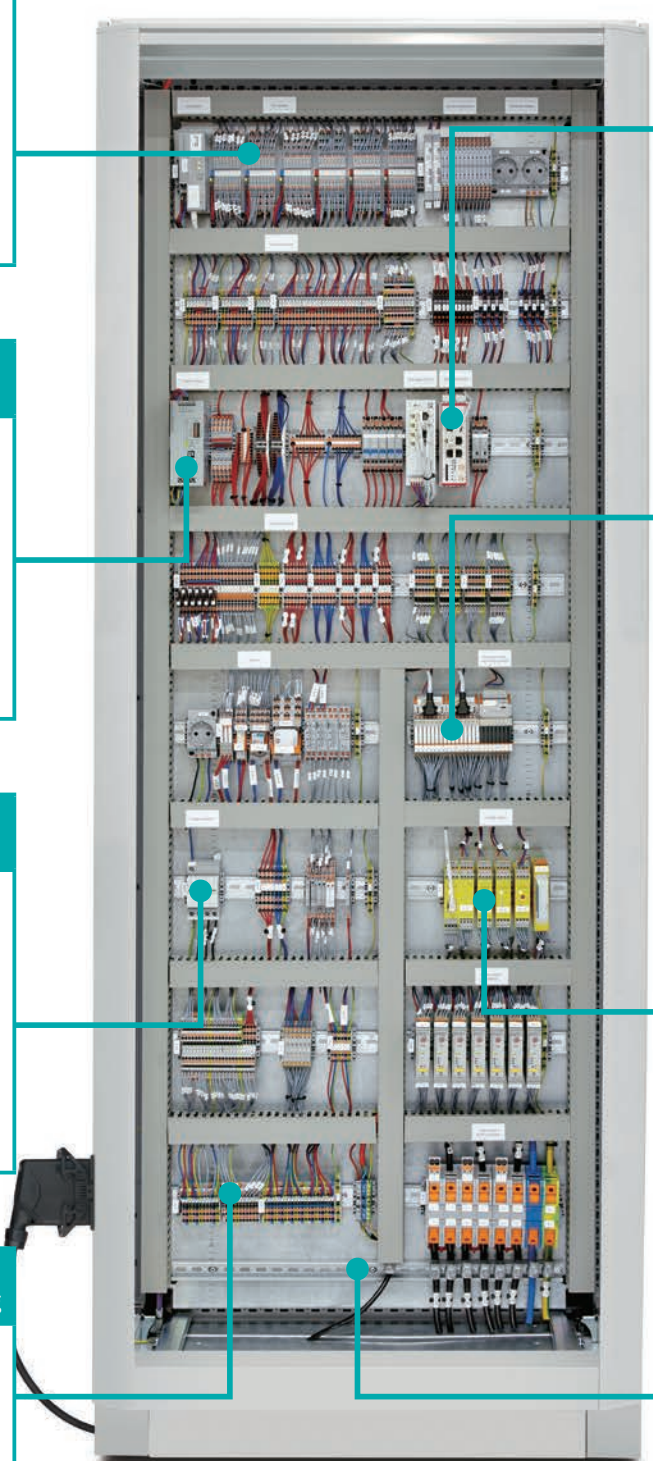

機器保護ソリューション
System Protection