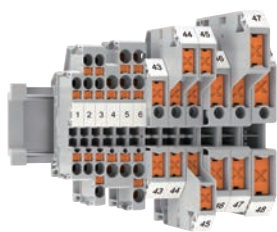

## Connectivity for Cabinet Building

Push-X式端子台

**Push-X Technology**   
Designed by Phoenix Contact

Push-in式端子台

**Push-in Technology**   
Designed by Phoenix Contact

Push-X式端子台

Push-in式端子台

分岐ブロックシステム

大電流用端子台

プラグ式端子台

機能端子台

各種接続方式端子台

組端子台