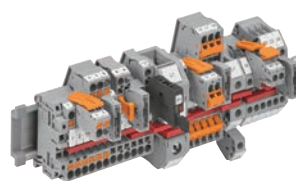

## Connectivity for Cabinet Building

Push-X式端子台

**Push-X Technology**   
Designed by Phoenix Contact

Push-in式端子台

**Push-in Technology**   
Designed by Phoenix Contact

Push-X式端子台

Push-in式端子台

分岐ブロックシステム

大電流用端子台

プラグ式端子台

機能端子台

各種接続方式端子台

組端子台