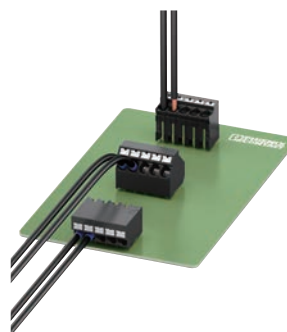

# 基板用端子台、コネクタ、電子機器用ケース

## Connectivity for PCB, Electronics Housing

Push-X式コネクタ

**Push-X Technology**   
Designed by Phoenix Contact

Push-in式コネクタ  
電子機器用ハウジング

**Push-in Technology**   
Designed by Phoenix Contact

Push-X式コネクタ

Push-in式コネクタ

Push-in式端子台

レバー操作型コネクタ・端子台

パネル貫通型端子台

圧着端子接続式コネクタ

基板対基板コネクタ

電子機器用ハウジング