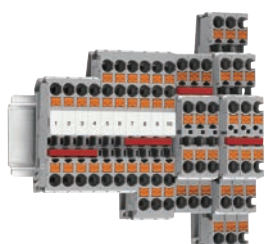

端子台
Connectivity for Cabinet Building