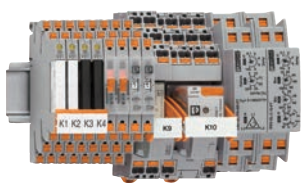

Push-in式端子台

レバー操作型コネクタ・端子台

パネル貫通型端子台

圧着端子接続式コネクタ

基板対基板コネクタ

電子機器用ハウジング

## Signal Interface

SPD、信号変換器

リレー

リレー

ロジックリレーシステム

コネクタ端子台・ケーブル

ハイブリッドモータスタータ

信号変換器