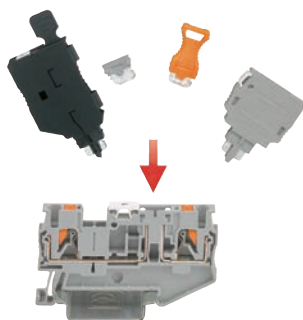

## Connectivity for Cabinet Building

Push-X式端子台

**Push-X Technology**   
Designed by Phoenix Contact

Push-in式端子台

**Push-in Technology**   
Designed by Phoenix Contact

Push-X式端子台

Push-in式端子台

分岐ブロックシステム

大電流用端子台

プラグ式端子台

機能端子台

各種接続方式端子台

組端子台