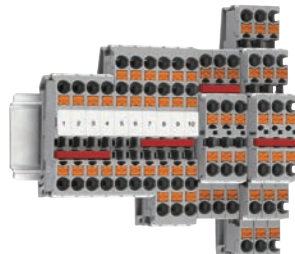

## Connectivity for Cabinet Building

Push-X式端子台

**Push-X Technology**   
Designed by Phoenix Contact

Push-in式端子台

**Push-in Technology**   
Designed by Phoenix Contact

Push-X式端子台

Push-in式端子台

分岐ブロックシステム

大電流用端子台

プラグ式端子台

機能端子台

各種接続方式端子台

組端子台