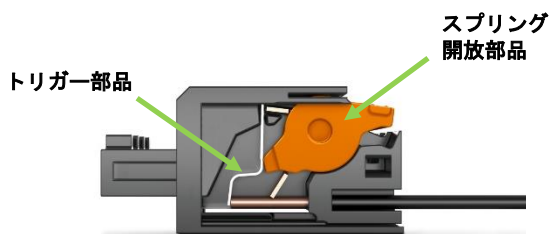

XPC 2,5シリーズ

Push-Xテクノロジー搭載プリント基板用コネクタ

● 特長

- Push-Xテクノロジー使用のスプリング接続方式
- 撚線でも挿し込むだけで接続完了
- 常に電線挿入口が開放された状態で納品
- 音とボタンの動きで接続確認
- ボタン操作で電線取外しも簡単
- 選べる嵌合ロック機構
- ソケットは既存のMSTB 2,5シリーズと共通
- 導通チェック端子用穴付き

Push-Xテクノロジーで簡単・素早く配線が可能
音とボタンの動きで聴覚的／視覚的に接続確認

Push-Xテクノロジー・撚線でも挿し込むだけで接続完了

XPCシリーズは革新的なPush-Xテクノロジーにより、電線を直接クランプスペースに挿入するだけで、素早く確実に電線接続することができます。つまり工具が不要です。

電線をクランプスペースに挿入すると、トリガー部品とスプリング開放部品により内部のコンタクトスプリングがリリースされ、電線をとらえてしっかり固定します。

この機構は細い単線や裸撚線でも機能するため、単線、撚線、フェール付き撚線の全てが使用可能です。

また常に電線挿入口が開放された状態で納品されるため、すぐに電線挿入・接続完了となります。

非常に簡単に電線接続ができるため自動機（ロボット）でも配線作業が可能になります。

音とボタンの動きで接続確認

この接続テクノロジーでは電線が接続されると「カチッ」という音が鳴り、同時に開放部品のボタンが上に動きます。よって聴覚的・視覚的に接続状態を確認することができます。

電線を取外す際もボタン操作で簡単

電線を取外す際は開放部品のボタンを押して* 電線を引抜くだけです。工具不要で簡単に操作できます。

* ボタンは最後まで押して電線挿入前の位置まで戻してください。

選べる嵌合ロック機構

嵌合ロックは、ロックなし、ねじフランジ付きおよびロック&リリースレバー付きから選択できます。

ロック&リリースレバーは嵌合するだけでレバーのフックがソケットにかかり自動的に嵌合ロックされ、またレバーを回転させると引抜補助にもなりプラグを簡単にソケットから取り外すことができます。

ソケットは既存のMSTB 2,5シリーズと共通