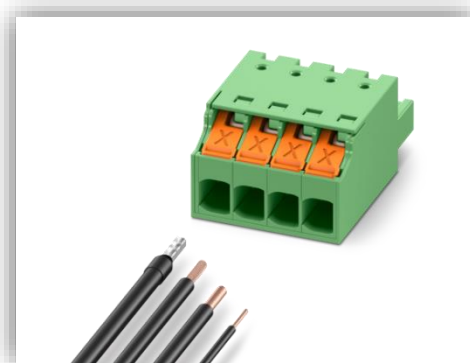

XPC 2,5シリーズ

Push-Xテクノロジー搭載プリント基板用コネクタ

● 特長

- Push-Xテクノロジー使用のスプリング接続方式
- 撚線でも挿し込むだけで接続完了
- 常に電線挿入口が開放された状態で納品
- 音とボタンの動きで接続確認
- ボタン操作で電線取外しも簡単
- 選べる嵌合ロック機構
- ソケットは既存のMSTB 2,5シリーズと共通
- 導通チェック端子用穴付き

Push-Xテクノロジーで簡単・素早く配線が可能
音とボタンの動きで聴覚的／視覚的に接続確認

Push-Xテクノロジー・撚線でも挿し込むだけで接続完了

XPCシリーズは革新的なPush-Xテクノロジーにより、電線を直接クランプスペースに挿入するだけで、素早く確実に電線接続することができます。つまり工具が不要です。

電線をクランプスペースに挿入すると、トリガー部品とスプリング開放部品により内部のコンタクトスプリングがリリースされ、電線をとらえてしっかり固定します。

この機構は細い単線や裸撚線でも機能するため、単線、撚線、フェール付き撚線の全てが使用可能です。

また常に電線挿入口が開放された状態で納品されるため、すぐに電線挿入・接続完了となります。

非常に簡単に電線接続ができるため自動機（ロボット）でも配線作業が可能になります。

音とボタンの動きで接続確認

この接続テクノロジーでは電線が接続されると「カチッ」という音が鳴り、同時に開放部品のボタンが上に動きます。よって聴覚的・視覚的に接続状態を確認することができます。

電線を取外す際もボタン操作で簡単

電線を取外す際は開放部品のボタンを押して* 電線を引抜くだけです。工具不要で簡単に操作できます。

XPC 2,5シリーズの適合ソケット（基板側部品）は当社のメジャーな既存コネクタMSTB 2,5シリーズと共通です。

また標準の電線対基板接続用のソケットだけでなく、THR対応のソケット、電線中継用プラグ、パネル貫通型コネクタ用部品などさまざまな選択肢があります。

導通チェック端子用穴付き

製品の一部に導通チェック端子用の穴が用意されており、テストピン（ $\phi 1.2$ mm以下）を使用して簡単に導通確認ができます。