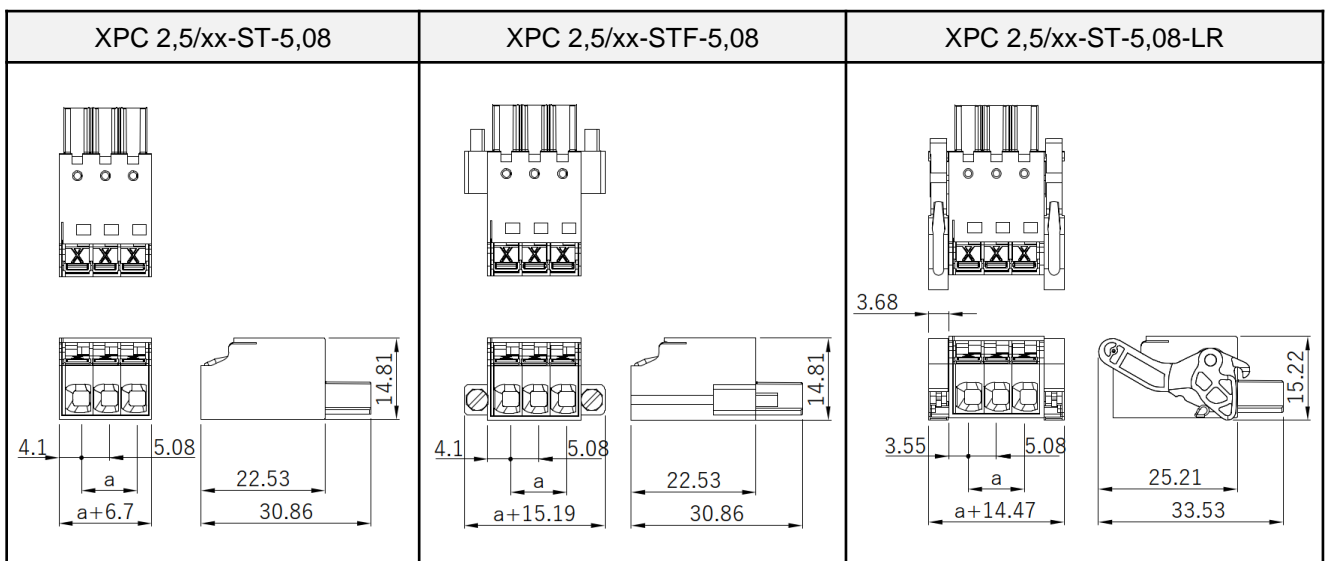

型式	XPC 2,5/xx-ST-5,08	XPC 2,5/xx-STF-5,08	XPC 2,5/xx-ST-5,08-LR
嵌合ロック	なし	ねじフランジ	ロック&リリースレバー
ピッチ	5.08 mm		
定格電圧 (Ⅲ/2)	320 V		
定格電流	16 A* (2.5 mm²)		*使用電流値は嵌合部品による。
接続電線径 単線 / 撚線	0.5 – 2.5 mm²		
接続電線径 フェルル付き撚線	0.5 – 2.5 mm²		
極数	2 – 16		
適合ソケット	MSTB 2,5シリーズ		

外形図

$$a = \text{ピッチ} \times (\text{極数}-1)$$

仕様などの記載内容は、予告なく変更することがあります。あらかじめご了承ください。

フェニックス・コンタクト株式会社

本 社 〒222-0033 横浜市港北区新横浜1-7-9
友泉新横浜一丁目ビル6階

東京支店 03-6712-3088   さいたま支店 048-631-3371
東北支店 022-226-8890   北陸支店 076-210-4360
静岡支店 054-202-6324   名古屋支店 052-589-3810
大阪支店 06-6350-2722   京都支店 075-325-5990
広島支店 082-568-1664   福岡支店 092-418-2030

www.phoenixcontact.co.jp

**PHOENIX
CONTACT**