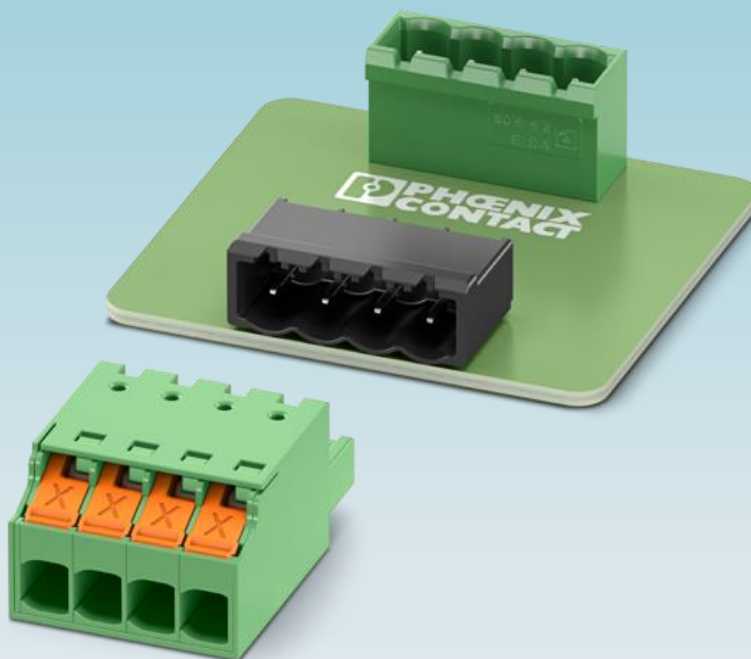

XPC 2,5シリーズ

Push-Xテクノロジー搭載プリント基板用コネクタ

● 特長

- Push-Xテクノロジー使用のスプリング接続方式
- 撚線でも挿し込むだけで接続完了
- 常に電線挿入口が開放された状態で納品
- 音とボタンの動きで接続確認
- ボタン操作で電線取外しも簡単
- 選べる嵌合ロック機構
- ソケットは既存のMSTB 2,5シリーズと共通
- 導通チェック端子用穴付き

Push-Xテクノロジーで簡単・素早く配線が可能
音とボタンの動きで聴覚的／視覚的に接続確認

Push-Xテクノロジー・撚線でも挿し込むだけで接続完了

XPCシリーズは革新的なPush-Xテクノロジーにより、電線を直接クランプスペースに挿入するだけで、素早く確実に電線接続することができます。つまり工具が不要です。

電線をクランプスペースに挿入すると、トリガー部品とスプリング開放部品により内部のコンタクトスプリングがリリースされ、電線をとらえてしっかり固定します。

この機構は細い単線や裸撚線でも機能するため、単線、撚線、フェール付き撚線の全てが使用可能です。

また常に電線挿入口が開放された状態で納品されるため、すぐに電線挿入・接続完了となります。

非常に簡単に電線接続ができるため自動機（ロボット）でも配線作業が可能になります。

音とボタンの動きで接続確認

この接続テクノロジーでは電線が接続されると「カチッ」という音が鳴り、同時に開放部品のボタンが上に動きます。よって聴覚的・視覚的に接続状態を確認することができます。

電線を取外す際もボタン操作で簡単

電線を取外す際は開放部品のボタンを押して* 電線を引抜くだけです。工具不要で簡単に操作できます。

* ボタンは最後まで押して電線挿入前の位置まで戻してください。

選べる嵌合ロック機構

嵌合ロックは、ロックなし、ねじフランジ付きおよびロック&リリースレバー付きから選択できます。

ロック&リリースレバーは嵌合するだけでレバーのフックがソケットにかかり自動的に嵌合ロックされ、またレバーを回転させると引抜補助にもなりプラグを簡単にソケットから取り外すことができます。

ソケットは既存のMSTB 2,5シリーズと共通