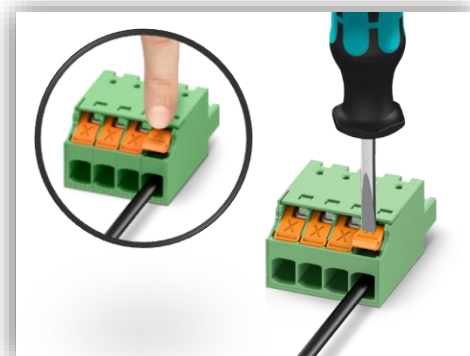

Push-Xテクノロジー・撚線でも挿し込むだけで接続完了

XPCシリーズは革新的なPush-Xテクノロジーにより、電線を直接クランプスペースに挿入するだけで、素早く確実に電線接続することができます。つまり工具が不要です。

電線をクランプスペースに挿入すると、トリガー部品とスプリング開放部品により内部のコンタクトスプリングがリリースされ、電線をとらえてしっかり固定します。

この機構は細い単線や裸撚線でも機能するため、単線、撚線、フェール付き撚線の全てが使用可能です。

また常に電線挿入口が開放された状態で納品されるため、すぐに電線挿入・接続完了となります。

非常に簡単に電線接続ができるため自動機（ロボット）でも配線作業が可能になります。

音とボタンの動きで接続確認

この接続テクノロジーでは電線が接続されると「カチッ」という音が鳴り、同時に開放部品のボタンが上に動きます。よって聴覚的・視覚的に接続状態を確認することができます。

電線を取外す際もボタン操作で簡単

電線を取外す際は開放部品のボタンを押して* 電線を引抜くだけです。工具不要で簡単に操作できます。

* ボタンは最後まで押して電線挿入前の位置まで戻してください。

選べる嵌合ロック機構

嵌合ロックは、ロックなし、ねじフランジ付きおよびロック&リリースレバー付きから選択できます。

ロック&リリースレバーは嵌合するだけでレバーのフックがソケットにかかり自動的に嵌合ロックされ、またレバーを回転させると引抜補助にもなりプラグを簡単にソケットから取り外すことができます。

ソケットは既存のMSTB 2,5シリーズと共通

XPC 2,5シリーズの適合ソケット（基板側部品）は当社のメジャーな既存コネクタMSTB 2,5シリーズと共通です。

また標準の電線対基板接続用のソケットだけでなく、THR対応のソケット、電線中継用プラグ、パネル貫通型コネクタ用部品などさまざまな選択肢があります。

導通チェック端子用穴付き

製品の一部に導通チェック端子用の穴が用意されており、テストピン（ $\phi 1.2$ mm以下）を使用して簡単に導通確認ができます。