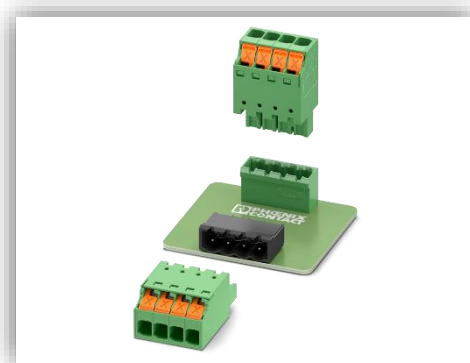

XPC 2,5シリーズ

Push-Xテクノロジー搭載プリント基板用コネクタ

● 特長

- Push-Xテクノロジー使用のスプリング接続方式
- 撚線でも挿し込むだけで接続完了
- 常に電線挿入口が開放された状態で納品
- 音とボタンの動きで接続確認
- ボタン操作で電線取外しも簡単
- 選べる嵌合ロック機構
- ソケットは既存のMSTB 2,5シリーズと共通
- 導通チェック端子用穴付き

Push-Xテクノロジーで簡単・素早く配線が可能
音とボタンの動きで聴覚的／視覚的に接続確認

Push-Xテクノロジー・撚線でも挿し込むだけで接続完了

XPCシリーズは革新的なPush-Xテクノロジーにより、電線を直接クランプスペースに挿入するだけで、素早く確実に電線接続することができます。つまり工具が不要です。

電線をクランプスペースに挿入すると、トリガー部品とスプリング開放部品により内部のコンタクトスプリングがリリースされ、電線をとらえてしっかり固定します。

この機構は細い単線や裸撚線でも機能するため、単線、撚線、フェール付き撚線の全てが使用可能です。

* ボタンは最後まで押して電線挿入前の位置まで戻してください。

選べる嵌合ロック機構

嵌合ロックは、ロックなし、ねじフランジ付きおよびロック&リリースレバー付きから選択できます。

ロック&リリースレバーは嵌合するだけでレバーのフックがソケットにかかり自動的に嵌合ロックされ、またレバーを回転させると引抜補助にもなりプラグを簡単にソケットから取り外すことができます。

ソケットは既存のMSTB 2,5シリーズと共通

XPC 2,5シリーズの適合ソケット（基板側部品）は当社のメジャーな既存コネクタMSTB 2,5シリーズと共通です。

また標準の電線対基板接続用のソケットだけでなく、THR対応のソケット、電線中継用プラグ、パネル貫通型コネクタ用部品などさまざまな選択肢があります。

導通チェック端子用穴付き

製品の一部に導通チェック端子用の穴が用意されており、テストピン（ $\phi 1.2$ mm以下）を使用して簡単に導通確認ができます。