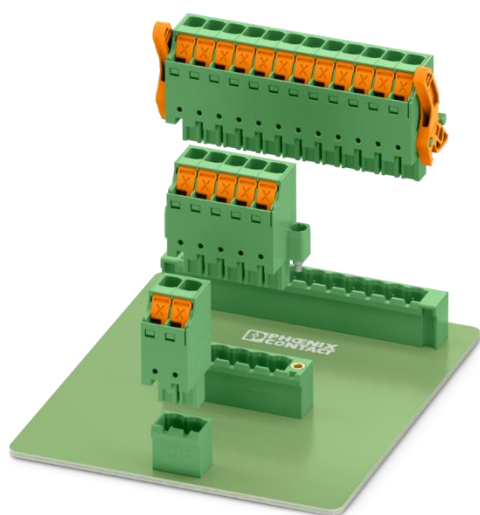

XPC 2,5シリーズ

Push-Xテクノロジー搭載プリント基板用コネクタ

● 特長

- Push-Xテクノロジー使用のスプリング接続方式
- 撚線でも挿し込むだけで接続完了
- 常に電線挿入口が開放された状態で納品
- 音とボタンの動きで接続確認
- ボタン操作で電線取外しも簡単
- 選べる嵌合ロック機構
- ソケットは既存のMSTB 2,5シリーズと共通
- 導通チェック端子用穴付き

Push-Xテクノロジーで簡単・素早く配線が可能
音とボタンの動きで聴覚的／視覚的に接続確認

Push-Xテクノロジー・撚線でも挿し込むだけで接続完了

XPCシリーズは革新的なPush-Xテクノロジーにより、電線を直接クランプスペースに挿入するだけで、素早く確実に電線接続することができます。つまり工具が不要です。

電線をクランプスペースに挿入すると、トリガー部品とスプリング開放部品により内部のコンタクトスプリングがリリースされ、電線をとらえてしっかり固定します。

この機構は細い単線や裸撚線でも機能するため、単線、撚線、フェール付き撚線の全てが使用可能です。

また常に電線挿入口が開放された状態で納品されるため、すぐに電線挿入・接続完了となります。

非常に簡単に電線接続ができるため自動機（ロボット）でも配線作業が可能になります。

音とボタンの動きで接続確認

この接続テクノロジーでは電線が接続されると「カチッ」という音が鳴り、同時に開放部品のボタンが上に動きます。よって聴覚的・視覚的に接続状態を確認することができます。

電線を取外す際もボタン操作で簡単

電線を取外す際は開放部品のボタンを押して* 電線を引抜くだけです。工具不要で簡単に操作できます。

* ボタンは最後まで押して電線挿入前の位置まで戻してください。

選べる嵌合ロック機構

嵌合ロックは、ロックなし、ねじフランジ付きおよびロック&リリースレバー付きから選択できます。

ロック&リリースレバーは嵌合するだけでレバーのフックがソケットにかかり自動的に嵌合ロックされ、またレバーを回転させると引抜補助にもなりプラグを簡単にソケットから取り外すことができます。

ソケットは既存のMSTB 2,5シリーズと共通