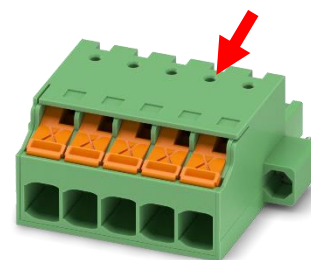

XPC 2,5シリーズ

Push-Xテクノロジー搭載プリント基板用コネクタ

● 特長

- Push-Xテクノロジー使用のスプリング接続方式
- 撚線でも挿し込むだけで接続完了
- 常に電線挿入口が開放された状態で納品
- 音とボタンの動きで接続確認
- ボタン操作で電線取外しも簡単
- 選べる嵌合ロック機構
- ソケットは既存のMSTB 2,5シリーズと共通
- 導通チェック端子用穴付き

Push-Xテクノロジーで簡単・素早く配線が可能
音とボタンの動きで聴覚的／視覚的に接続確認

Push-Xテクノロジー・撚線でも挿し込むだけで接続完了

XPCシリーズは革新的なPush-Xテクノロジーにより、電線を直接クランプスペースに挿入するだけで、素早く確実に電線接続することができます。つまり工具が不要です。

電線をクランプスペースに挿入すると、トリガー部品とスプリング開放部品により内部のコンタクトスプリングがリリースされ、電線をとらえてしっかり固定します。

この機構は細い単線や裸撚線でも機能するため、単線、撚線、フェール付き撚線の全てが使用可能です。

* ボタンは最後まで押して電線挿入前の位置まで戻してください。

選べる嵌合ロック機構

嵌合ロックは、ロックなし、ねじフランジ付きおよびロック&リリースレバー付きから選択できます。

ロック&リリースレバーは嵌合するだけでレバーのフックがソケットにかかり自動的に嵌合ロックされ、またレバーを回転させると引抜補助にもなりプラグを簡単にソケットから取り外すことができます。

ソケットは既存のMSTB 2,5シリーズと共通

XPC 2,5シリーズの適合ソケット（基板側部品）は当社のメジャーな既存コネクタMSTB 2,5シリーズと共通です。

また標準の電線対基板接続用のソケットだけでなく、THR対応のソケット、電線中継用プラグ、パネル貫通型コネクタ用部品などさまざまな選択肢があります。

導通チェック端子用穴付き

製品の一部に導通チェック端子用の穴が用意されており、テストピン（ $\phi 1.2$ mm以下）を使用して簡単に導通確認ができます。