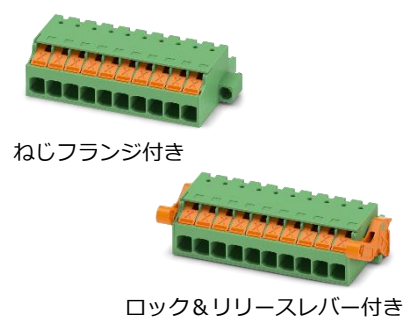

XPC 2,5シリーズ

Push-Xテクノロジー搭載プリント基板用コネクタ

● 特長

- Push-Xテクノロジー使用のスプリング接続方式
- 撚線でも挿し込むだけで接続完了
- 常に電線挿入口が開放された状態で納品
- 音とボタンの動きで接続確認
- ボタン操作で電線取外しも簡単
- 選べる嵌合ロック機構
- ソケットは既存のMSTB 2,5シリーズと共通
- 導通チェック端子用穴付き

Push-Xテクノロジーで簡単・素早く配線が可能
音とボタンの動きで聴覚的／視覚的に接続確認

Push-Xテクノロジー・撚線でも挿し込むだけで接続完了

XPCシリーズは革新的なPush-Xテクノロジーにより、電線を直接クランプスペースに挿入するだけで、素早く確実に電線接続することができます。つまり工具が不要です。

電線をクランプスペースに挿入すると、トリガー部品とスプリング開放部品により内部のコンタクトスプリングがリリースされ、電線をとらえてしっかり固定します。

この機構は細い単線や裸撚線でも機能するため、単線、撚線、フェール付き撚線の全てが使用可能です。

* ボタンは最後まで押して電線挿入前の位置まで戻してください。

選べる嵌合ロック機構

嵌合ロックは、ロックなし、ねじフランジ付きおよびロック&リリースレバー付きから選択できます。

ロック&リリースレバーは嵌合するだけでレバーのフックがソケットにかかり自動的に嵌合ロックされ、またレバーを回転させると引抜補助にもなりプラグを簡単にソケットから取り外すことができます。

ソケットは既存のMSTB 2,5シリーズと共通

XPC 2,5シリーズの適合ソケット（基板側部品）は当社のメジャーな既存コネクタMSTB 2,5シリーズと共通です。

また標準の電線対基板接続用のソケットだけでなく、THR対応のソケット、電線中継用プラグ、パネル貫通型コネクタ用部品などさまざまな選択肢があります。

導通チェック端子用穴付き

製品の一部に導通チェック端子用の穴が用意されており、テストピン（ $\phi 1.2$ mm以下）を使用して簡単に導通確認ができます。