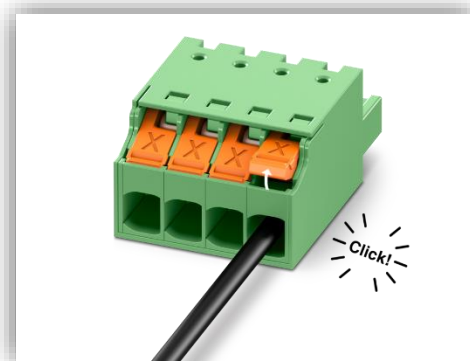

XPC 2,5シリーズ

Push-Xテクノロジー搭載プリント基板用コネクタ

● 特長

- Push-Xテクノロジー使用のスプリング接続方式
- 撚線でも挿し込むだけで接続完了
- 常に電線挿入口が開放された状態で納品
- 音とボタンの動きで接続確認
- ボタン操作で電線取外しも簡単
- 選べる嵌合ロック機構
- ソケットは既存のMSTB 2,5シリーズと共通
- 導通チェック端子用穴付き

Push-Xテクノロジーで簡単・素早く配線が可能
音とボタンの動きで聴覚的／視覚的に接続確認

Push-Xテクノロジー・撚線でも挿し込むだけで接続完了

XPCシリーズは革新的なPush-Xテクノロジーにより、電線を直接クランプスペースに挿入するだけで、素早く確実に電線接続することができます。つまり工具が不要です。

電線をクランプスペースに挿入すると、トリガー部品とスプリング開放部品により内部のコンタクトスプリングがリリースされ、電線をとらえてしっかり固定します。

この機構は細い単線や裸撚線でも機能するため、単線、撚線、フェール付き撚線の全てが使用可能です。

また常に電線挿入口が開放された状態で納品されるため、すぐに電線挿入・接続完了となります。

非常に簡単に電線接続ができるため自動機（ロボット）でも配線作業が可能になります。

音とボタンの動きで接続確認

この接続テクノロジーでは電線が接続されると「カチッ」という音が鳴り、同時に開放部品のボタンが上に動きます。よって聴覚的・視覚的に接続状態を確認することができます。

電線を取外す際もボタン操作で簡単

電線を取外す際は開放部品のボタンを押して* 電線を引抜くだけです。工具不要で簡単に操作できます。

* ボタンは最後まで押して電線挿入前の位置まで戻してください。

選べる嵌合ロック機構

嵌合ロックは、ロックなし、ねじフランジ付きおよびロック&リリースレバー付きから選択できます。

ロック&リリースレバーは嵌合するだけでレバーのフックがソケットにかかり自動的に嵌合ロックされ、またレバーを回転させると引抜補助にもなりプラグを簡単にソケットから取り外すことができます。

ソケットは既存のMSTB 2,5シリーズと共通