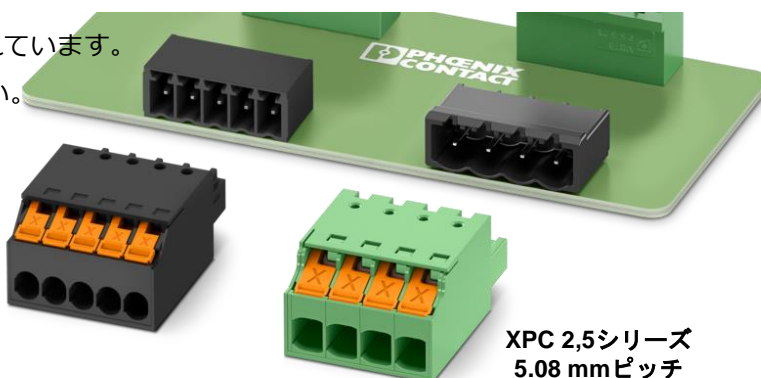

Push-Xテクノロジー・撚線でも挿し込むだけで接続完了

XPCシリーズは革新的なPush-Xテクノロジーにより、電線を直接クランプスペースに挿入するだけで、素早く確実に電線接続することができます。つまり工具が不要です。

電線をクランプスペースに挿入すると、トリガー部品とスプリング開放部品により内部のコンタクトスプリングがリリースされ、電線をとらえてしっかり固定します。

この機構は細い単線や裸撚線でも機能するため、単線、撚線、フェール付き撚線の全てが使用可能です。

* ボタンは最後まで押して電線挿入前の位置まで戻してください。

選べる嵌合ロック機構

嵌合ロックは、ロックなし、ねじフランジ付きおよびロック&リリースレバー付きから選択できます。

ロック&リリースレバーは嵌合するだけでレバーのフックがソケットにかかり自動的に嵌合ロックされ、またレバーを回転させると引抜補助にもなりプラグを簡単にソケットから取り外すことができます。

ソケットは既存のMSTB 2,5シリーズと共通

XPC 2,5シリーズの適合ソケット（基板側部品）は当社のメジャーな既存コネクタMSTB 2,5シリーズと共通です。

また標準の電線対基板接続用のソケットだけでなく、THR対応のソケット、電線中継用プラグ、パネル貫通型コネクタ用部品などさまざまな選択肢があります。

導通チェック端子用穴付き

製品の一部に導通チェック端子用の穴が用意されており、テストピン（ $\phi 1.2$ mm以下）を使用して簡単に導通確認ができます。

Push-Xシリーズ製品

3.5mmピッチのXPC 1,5シリーズもリリースされています。

ご不明な点は当社営業までお問い合わせください。

XPC 1,5シリーズ
3.5 mmピッチ

XPC 2,5シリーズ
5.08 mmピッチ

			
型式	XPC 2,5/xx-ST-5,08	XPC 2,5/xx-STF-5,08	XPC 2,5/xx-ST-5,08-LR
嵌合ロック	なし	ねじフランジ	ロック&リリースレバー
ピッチ	5.08 mm		
定格電圧 (Ⅲ/2)	320 V		
定格電流	16 A* (2.5 mm ²)		*使用電流値は嵌合部品による。
接続電線径 単線 / 撚線	0.5 – 2.5 mm ²		
接続電線径 フェルル付き撚線	0.5 – 2.5 mm ²		
極数	2 – 16		
適合ソケット	MSTB 2,5シリーズ		