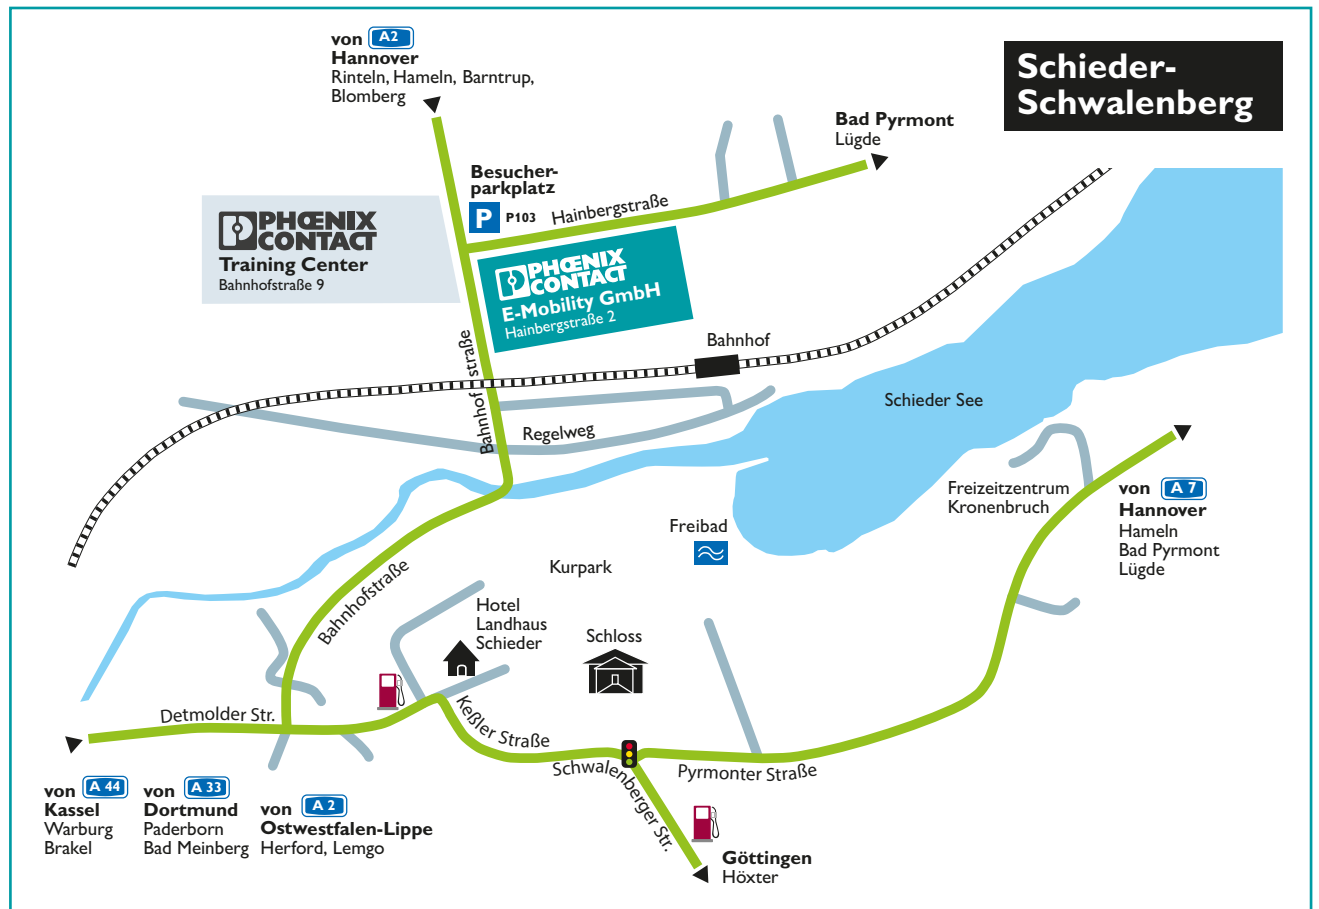

Anfahrtsskizze Schieder-Schwalenberg

Nächstgelegene Bahnhöfe:

Schieder, Bad Pyrmont

Bevorzugte Ausfahrten:

- A 30** von Nordwesten
- A 2** Richtung Hannover
- 35** Ausfahrt Bad Eilsen
- 46 km bis Schieder

- A 352** von Norden
- A 2** Richtung Dortmund
- 35** Ausfahrt Bad Eilsen
- 46 km bis Schieder

- A 33** von Westen
- 27** Ausf. Paderborn-Elsen
- 42 km bis Schieder

- A 44** von Süden
- 65** Ausfahrt Warburg
- 60 km bis Schieder

Bitte beachten Sie die Geschwindigkeitskontrolle!

PHOENIX CONTACT GmbH & Co. KG · Bahnhofstraße 9 · 32816 Schieder-Schwalenberg
 PHOENIX CONTACT E-Mobility GmbH · Hainbergstraße 2 · 32816 Schieder-Schwalenberg